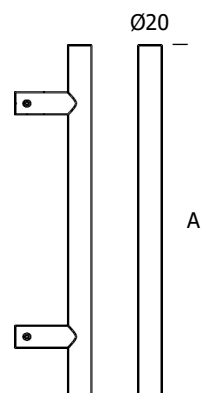

Børstet rustfrit stål

Vare nr.:

35.447640 – Ø54

35.447650 – Ø85

Børstet rustfrit stål

Vare nr.:

35.447660 – 55x55

35.447670 – 85x85

Skydedørshanke

Skydedørshanke
Ø19x195mm

Vare nr.:

23.450108 – Sort

25.450108 – Antik rusten

Skydedørshanke

Sort, pulverlakeret rustfrit stål
Ø20mm

Vare nr.:	A
23.432401	300
23.432411	400
23.432441	700

Børstet rustfrit stål
Ø20mm

Vare nr.:	A
35.432401	300
35.432411	400
35.432141	700

Intersteel - Danmark
T: +45-24231524
E: info@intersteel.dk
www.intersteel.dk