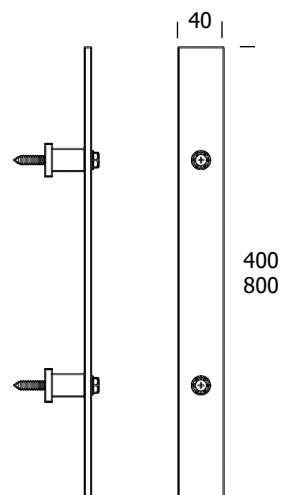

Børstet rustfrit stål

Vare nr.:

35.447640 – Ø54

35.447650 – Ø85

Børstet rustfrit stål

Vare nr.:

35.447660 – 55x55

35.447670 – 85x85

23.450111 – Sort

25.450111 – Antik rusten

35.450111 – Rustfrit stål

Retro hanke
40x800mm

Vare nr.:

23.450112 – Sort

25.450112 – Antik rusten

35.450112 – Rustfrit stål

Skydedørshanke

Skydedørshanke
Ø19x195mm

Vare nr.:

23.450108 – Sort

25.450108 – Antik rusten

Skydedørshanke

Sort, pulverlakeret rustfrit stål
Ø20mm

Vare nr.:	A
23.432401	300
23.432411	400
23.432441	700