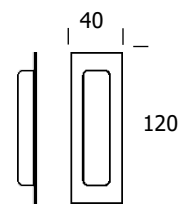

Sort, pulverlakeret rustfrit stål
Børstet rustfrit stål

Vare nr.:

23.447691 – Sort

35.447691 – Børstet rustfrit stål