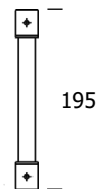

Skydedørshanke

Skydedørshanke
Ø19x195mm

Vare nr.:

23.450108 – Sort

25.450108 – Antik rusten