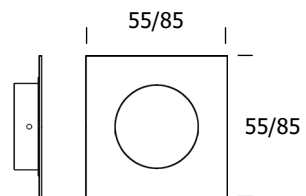

Børstet rustfrit stål

Vare nr.:

35.447640 – Ø54

35.447650 – Ø85

Børstet rustfrit stål

Vare nr.:

35.447660 – 55x55

35.447670 – 85x85